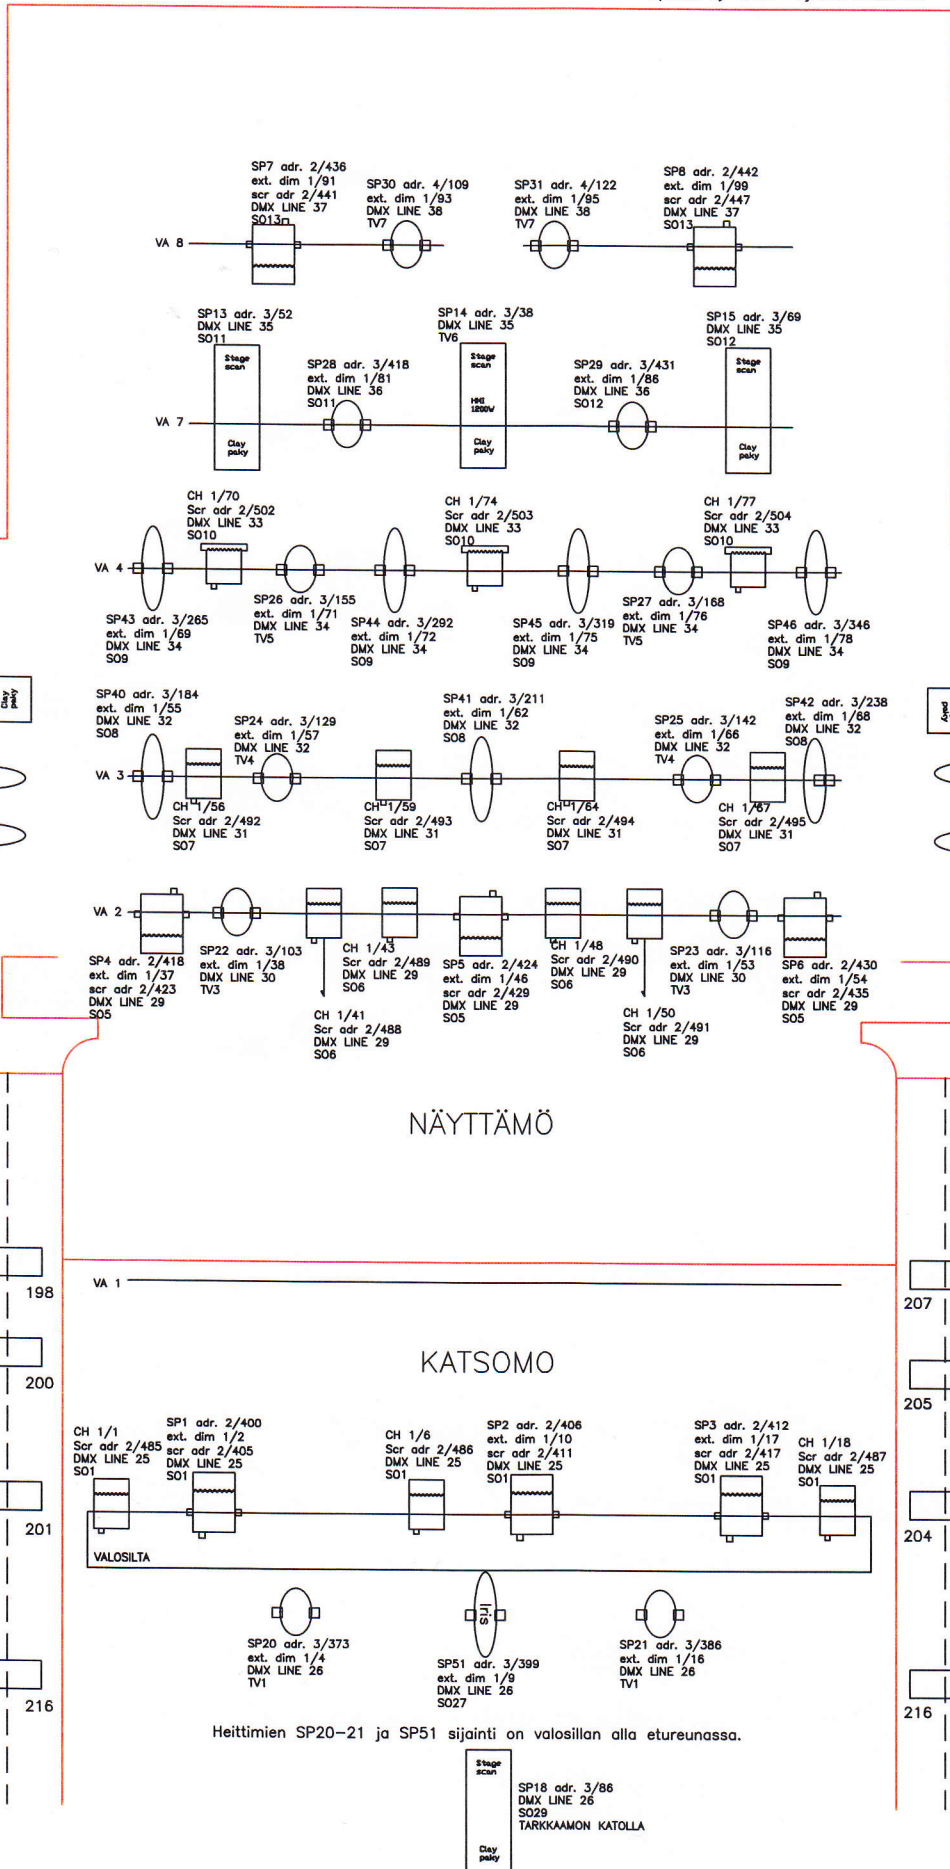

VA5

TV9 SP17
 SO17 SP49-50

VA6

TV8 SP16
 SO15 SP47-48

VA7

SO11 SP13, 28
 SO12 SP15, 29
 TV6 SP14

VA8

SO13 SP7-8
 TV7 SP30-31

Joensuun Kaupunginteatteri

-- valodata --

Drawn by Marko Pölonen 21.8.2009

Update by Mikko Pajanen 6.8.2013

-RISTIKYTKENTÄ-

Vector Blue DMX -output 1	Stage Tarkkaamo Device
002 102 Dimmer (Ch 1-512)	
Vector Blue DMX -output 2	Stage Tarkkaamo Device
003 103 Sali (Aio)	
025 125 SP1-3	Valosilta scr
029 129 SP4-6	
029 129 VA4 scr	
031 131 VA3 scr	
033 133 VA4 scr	
037 137 SP7-8	

Vector Blue DMX -output 3	Stage Tarkkaamo Device
Splitteristä SP18	
026 126 SP20-21	
026 126 SP51	
030 130 SP22-23	
032 132 SP24-25	
032 132 SP40-42	
034 134 SP26-27	
034 134 SP43-46	
035 135 SP13-15	
036 136 SP28-29	
037 137 SP7-8	

Vector Blue DMX -output 4	Stage Tarkkaamo Device
024 124 SP47-48	
024 124 SP16	
038 138 S830-31	
039 139 SP49-50	
039 139 SP17	

Heittimien SP20-21 ja SP51 sijainti on valosillan alla etureunassa.