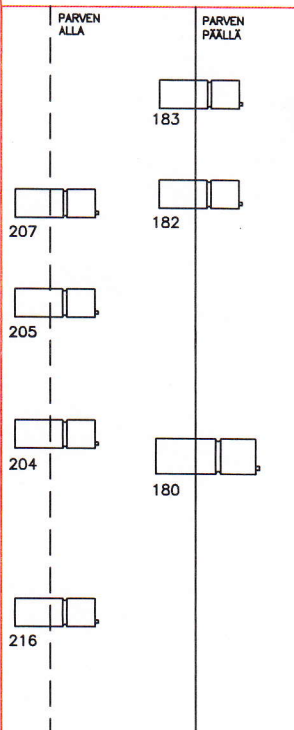

VA5

TV9 SP17
 SO17 SP49-50

VA6

TV8 SP16
 SO15 SP47-48

VA7

SO11 SP13, 28
 SO12 SP15, 29
 TV6 SP14

VA8

SO13 SP7-8
 TV7 SP30-31

Joensuun Kaupunginteatteri

-- valodata --

Drawn by Marko Pölonen 21.8.2009

Update by Mikko Pajanen 6.8.2013

-RISTIKYTKENTÄ-

Vector Blue DMX -output 1	Stage Tarkkaamo Device
002 102 Dimmer (Ch 1-512)	
Vector Blue DMX -output 2	Stage Tarkkaamo Device
003 103 Sali (Aio)	
025 125 SP1-3	Valosilta scr
029 129 SP4-6	
029 129 VA4 scr	
031 131 VA3 scr	
033 133 VA4 scr	
037 137 SP7-8	

Vector Blue DMX -output 3	Stage Tarkkaamo Device
Splitteristä SP18	
026 126 SP20-21	
026 126 SP51	
030 130 SP22-23	
032 132 SP24-25	
032 132 SP40-42	
034 134 SP26-27	
034 134 SP43-46	
035 135 SP13-15	
036 136 SP28-29	
037 137 SP7-8	

Vector Blue DMX -output 4	Stage Tarkkaamo Device
024 124 SP47-48	
024 124 SP16	
038 138 S830-31	
039 139 SP49-50	
039 139 SP17	

Heittimien SP20-21 ja SP51 sijainti on valosillan alla etureunassa.