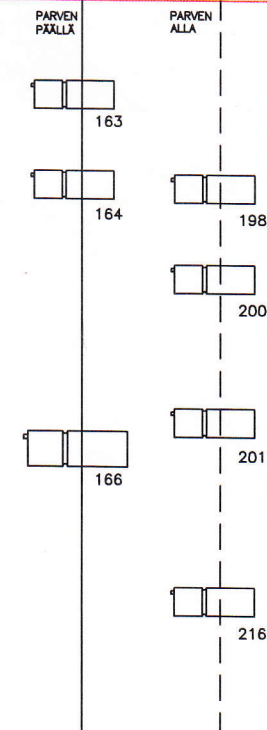

VA5

TV9 SP17
 SO17 SP49-50

VA6

TV8 SP16
 SO15 SP47-48

VA7

SO11 SP13, 28
 SO12 SP15, 29
 TV6 SP14

VA8

SO13 SP7-8
 TV7 SP30-31

Joensuun Kaupunginteatteri

-- valodata --

Drawn by Marko Pölonen 21.8.2009

Update by Mikko Pajanen 6.8.2013

-RISTIKYTKENTÄ-

Vector Blue DMX -output 1	Stage Tarkkaamo Device
002 102 Dimmer (Ch 1-512)	
Vector Blue DMX -output 2	Stage Tarkkaamo Device
003 103 Sali (Aio)	
025 125 SP1-3	Valosilta scr
029 129 SP4-6	
029 129 VA4 scr	
031 131 VA3 scr	
033 133 VA4 scr	
037 137 SP7-8	

Vector Blue DMX -output 3	Stage Tarkkaamo Device
Splitteristä SP18	
026 126 SP20-21	
026 126 SP51	
030 130 SP22-23	
032 132 SP24-25	
032 132 SP40-42	
034 134 SP26-27	
034 134 SP43-46	
035 135 SP13-15	
036 136 SP28-29	
037 137 SP7-8	

Vector Blue DMX -output 4	Stage Tarkkaamo Device
024 124 SP47-48	
024 124 SP16	
038 138 S830-31	
039 139 SP49-50	
039 139 SP17	

Heittimien SP20-21 ja SP51 sijainti on valosillan alla etureunassa.