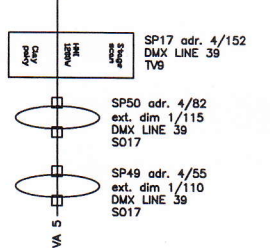

Vector Blue DMX -output 3	Stage Tarkkaamo Device
Splitteristä SP18	
026 126 SP20-21	
026 126 SP51	
030 130 SP22-23	
032 132 SP24-25	
032 132 SP40-42	
034 134 SP26-27	
034 134 SP43-46	
035 135 SP13-15	
036 136 SP28-29	
037 137 SP7-8	

Vector Blue DMX -output 4	Stage Tarkkaamo Device
024 124 SP47-48	
024 124 SP16	
038 138 S830-31	
039 139 SP49-50	
039 139 SP17	

Heittimien SP20-21 ja SP51 sijainti on valosillan alla etureunassa.