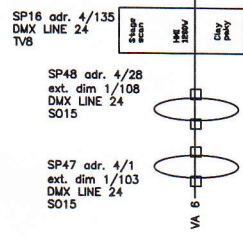

Vector Blue DMX -output 3	Stage Tarkkaamo Device
Splitteristä SP18	
026 126 SP20-21	
026 126 SP51	
030 130 SP22-23	
032 132 SP24-25	
032 132 SP40-42	
034 134 SP26-27	
034 134 SP43-46	
035 135 SP13-15	
036 136 SP28-29	
037 137 SP7-8	

Vector Blue DMX -output 4	Stage Tarkkaamo Device
024 124 SP47-48	
024 124 SP16	
038 138 S830-31	
039 139 SP49-50	
039 139 SP17	

Heittimien SP20-21 ja SP51 sijainti on valosillan alla etureunassa.